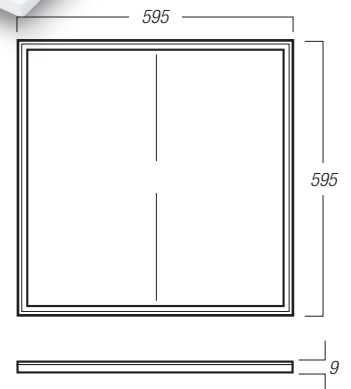

L - P R O

36 WATTS

600 X 600 mm

JUSQU'À ÉPUISEMENT DU STOCK

36 watts	100 lm/w	UGR < 19	IRC > 80	IP20	120°	guide lumière PMMA	PF > 0.9
utilisation -20 / +40°C		850°		240 Vac	1.94 KG		L80 50000h EN62471 -RG0-

Garantie **3 ans**

DIMENSIONS

Références	Watts	Efficacité	Lumens	Kelvins	UGR	Colisage	Poids
PN36LPRO6060WO	36W	100 lm/W	3 569 lm	3000K	UGR <19	Vente à l'unité - Master carton x6 pièces	1.94 Kg

ACCESSOIRES