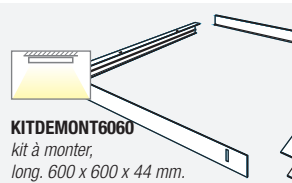

ACCESSOIRES

Je choisis mes accessoires d'installation

(à commander séparément)