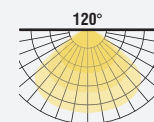

Angle d'éclairage