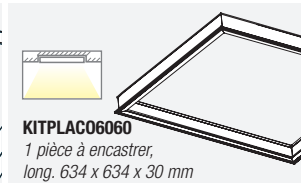

ACCESSOIRES

Je choisis mes accessoires d'installation

(à commander séparément)