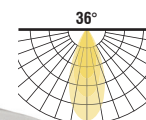

☐☐☐ KOB1 CCT

IRC >90

CCT CHANGING 3000K / 4000K / 5700K

T° couleur 3000K / 4000K / 5700K <i>sur bouton switch</i>	UGR <16	31W	IP20
compatible avec MODU-LINE	SDCM <3	100 lm/W	orientable 355°
driver TRIDONIC	inclinaison 90°	éclairage 36°	PF 0.90
non gradable d'origine	installation sur rail 3 allumages	aluminium haute qualité	finition blanc & noir
AC220-240V	utilisation -20 / +40°C	EN62471 -RG0-	
50 000 heures	L80B20 à 25°C	garantie 5 ans	RoHS compliant

MATÉRIAUX

Design simple et élégant, corps en aluminium supérieur 1070, excellente dissipation thermique. Led COB haute efficacité (IRC90), éclairage uniforme et doux, orientable 355° et inclinable 90°. Finition blanc ou noir.