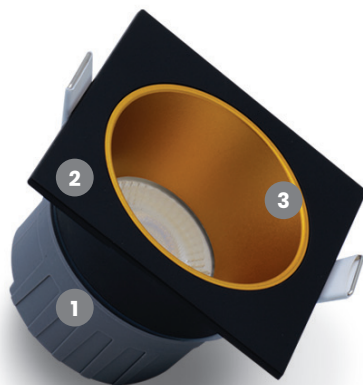

DEKO

CCT changing Colerettes et réflecteurs interchangeables RE2020 & BBC compatible

7W	T° couleur 2700K / 3000K / 4000K sur bouton switch		Colerettes & réflecteurs interchangeables à commander séparément			
gradable TRIAC d'origine	RE2020 & BBC compatible	éclairage 50°	IP65	IK07	UGR16 selon réflecteur	LED SMD
IRC 80	PF 0.90		AC220-240V	plusieurs coloris disponible		utilisation -20 / +40°C
650°	EN62471 -RG0-	50 000 heures	L80B20 à 25°C	garantie 5 ans	RoHS compliant	CE

MATÉRIAUX

Corps en aluminium, finition gris. Colerettes & réflecteurs interchangeables, IP65 & IK07. CCT changing via bouton switch sur driver. Compatible RE2020 & BBC.

Je choisis mon downlight standard (4), ou je compose mon downlight en choisissant :

- 1- le module LED
- 2- la colerette ronde ou carrée
- 3- le réflecteur

Références	Watts	Lumens	Kelvins	Colisage	Courant	Eclairage	Protection	Finition	Poids
DL07DEK01CCT	7W	± 700 lm selon réflecteur	CCT changing 2700K 3000K 4000K	Vente à l'unité - Master carton x40 pièces	300 mA	40°	IP65 - IK07	Colerette et réflecteur blanc inclus	0.20 Kg

CCT : CCT Changing 2700K / 3000K / 4000K

DIMENSIONS

Ø65~70mm

Votre downlight sur mesure

- 1- je commande mon module LED
- 2- je choisis ma colerette
- 3- je choisis mon réflecteur

AIRIS LED

www.airisled.fr - ESHOP 24/7