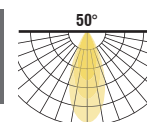

DEKO

CCT changing Colerettes et réflecteurs interchangeables RE2020 & BBC compatible

7W	T° couleur 2700K / 3000K / 4000K sur bouton switch		Colerettes & réflecteurs interchangeables à commander séparément			
gradable TRIAC d'origine	RE2020 & BBC compatible	éclairage 50°	IP65	IK07	UGR16 selon réflecteur	LED SMD
IRC 80	PF 0.90		AC220-240V	plusieurs coloris disponible		utilisation -20 / +40°C
650°	EN62471 -RG0-	50 000 heures	L80B20 à 25°C	garantie 5 ans	RoHS compliant	CE

MATÉRIAUX

Corps en aluminium, finition gris. Colerettes & réflecteurs interchangeables, IP65 & IK07. CCT changing via bouton switch sur driver. Compatible RE2020 & BBC.

Je choisis mon downlight standard (4), ou je compose mon downlight en choisissant :

- 1- le module LED
- 2- la colerette ronde ou carrée
- 3- le réflecteur

Références	Watts	Lumens	Kelvins	Colisage	Courant	Eclairage	Protection	Finition	Poids
DL07DEK01CCT	7W	± 700 lm selon réflecteur	CCT changing 2700K 3000K 4000K	Vente à l'unité - Master carton x40 pièces	300 mA	40°	IP65 - IK07	Colerette et réflecteur blanc inclus	0.20 Kg